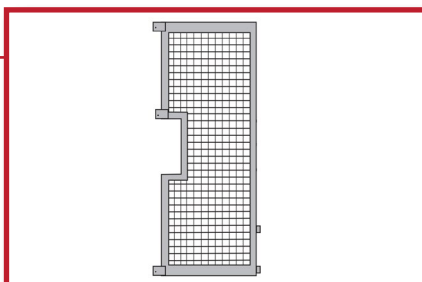

Ved behov for bredere portåpning, benytt tilleggfelt på 750 mm.